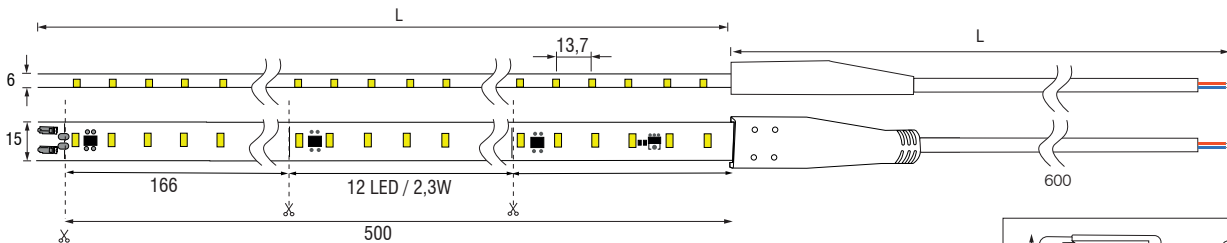

BOBINA 220V

LED 220V - 280W (20m x 14W/m)

IT Bobina LED - Sezionabile. Per l'installazione utilizzare le clip di fissaggio (Incluse). Kit di alimentazione non incluso.

EN LED Reel - Cutable Installation by means of fixing clips (Included). Power kit not included.

DE LED-Band - Kuerzbar Montage mit Befestigungsclips (Inbegriffen). Power Kit nicht inbegriffen.

97-100 lm/W PHOTOBIOLOGICAL CLASS 0 CRI>80

CE EMC IP65

Alimentabile ogni 500mm e sezionabile ogni 166mm
Power supply connection every 500 mm and cuttable every 166 mm
Stromverbindung je 500 mm und Schnittpunkt je 166 mm

5L559K

Kit alimentazione non incluso
Power kit not included
Power Kit nicht inbegriffen

L	3000 K		4000 K	
	Codice - Part no. - Artikel-Nr.	EEC	Codice - Part no. - Artikel-Nr.	EEC
20000	5L559C	A+	5L559	A+

BOBINA / REEL 1000mm LED 220V-14,4W/m		LUX
mm	120°	
250	∅ 1300	2500
500	∅ 2600	730
750	∅ 3800	430
1000	∅ 5000	280

Dimensioni in millimetri (mm) / Dimensions in Millimeters (mm) / Dimensionen in Millimetern (mm)