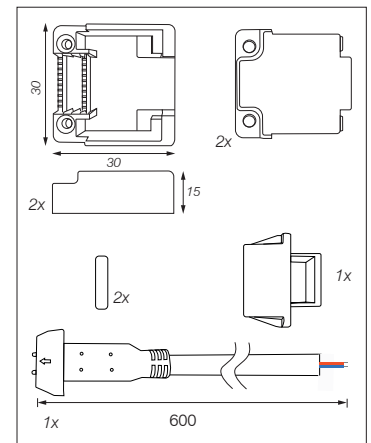

BOBINA 220V

LED 220V - 280W (20m x 14W/m)

IT Bobina LED - Sezionabile. Per l'installazione utilizzare le clip di fissaggio (Incluse). Kit di alimentazione non incluso.

EN LED Reel - Cutable Installation by means of fixing clips (Included). Power kit not included.

DE LED-Band - Kuerzbar Montage mit Befestigungsclips (Inbegriffen). Power Kit nicht inbegriffen.

97-100 lm/W PHOTOBIOLOGICAL CLASS 0 CRI>80

CE EMC IP65

Alimentabile ogni 500mm e sezionabile ogni 166mm
Power supply connection every 500 mm and cuttable every 166 mm
Stromverbindung je 500 mm und Schnittpunkt je 166 mm

5L559K

Kit alimentazione non incluso
Power kit not included
Power Kit nicht inbegriffen

L	3000 K		4000 K	
	Codice - Part no. - Artikel-Nr.	EEC	Codice - Part no. - Artikel-Nr.	EEC
20000	5L559C	A+	5L559	A+

BOBINA / REEL 1000mm LED 220V-14,4W/m		LUX
mm	120°	
250	∅ 1300	2500
500	∅ 2600	730
750	∅ 3800	430
1000	∅ 5000	280

Dimensioni in millimetri (mm) / Dimensions in Millimeters (mm) / Dimensionen in Millimetern (mm)