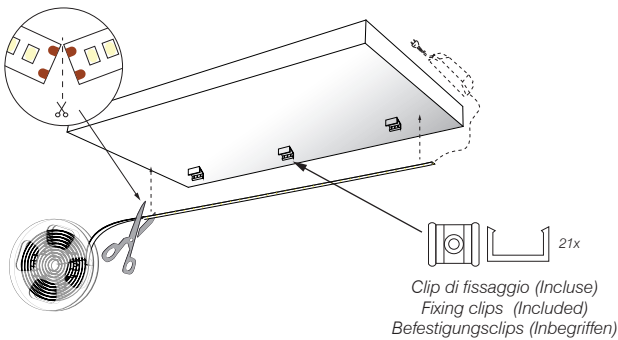

BOBINA 220V

LED 220V - 280W (20m x 14W/m)

IT Bobina LED - Sezionabile. Per l'installazione utilizzare le clip di fissaggio (Incluse). Kit di alimentazione non incluso.

EN LED Reel - Cutable Installation by means of fixing clips (Included). Power kit not included.

DE LED-Band - Kuerzbar Montage mit Befestigungsclips (Inbegriffen). Power Kit nicht inbegriffen.

97-100 lm/W PHOTOBIOLOGICAL CLASS 0 CRI>80

CE EMC IP65

Alimentabile ogni 500mm e sezionabile ogni 166mm
Power supply connection every 500 mm and cuttable every 166 mm
Stromverbindung je 500 mm und Schnittpunkt je 166 mm

BOBINA / REEL 1000mm LED 220V-14,4W/m		LUX
mm	120°	
250	∅ 1300	2500
500	∅ 2600	730
750	∅ 3800	430
1000	∅ 5000	280

Dimensioni in millimetri (mm) / Dimensions in Millimeters (mm) / Dimensionen in Millimetern (mm)