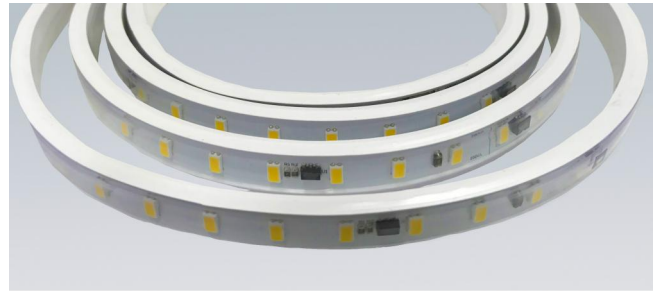

BOBINA 220V

LED 220V - 280W (20m x 14W/m)

IT Bobina LED - Sezionabile. Per l'installazione utilizzare le clip di fissaggio (Incluse). Kit di alimentazione non incluso.

EN LED Reel - Cutable Installation by means of fixing clips (Included). Power kit not included.

DE LED-Band - Kuerzbar Montage mit Befestigungsclips (Inbegriffen). Power Kit nicht inbegriffen.

97-100 lm/W PHOTOBIOLOGICAL CLASS 0 CRI>80

CE EMC IP65

Alimentabile ogni 500mm e sezionabile ogni 166mm
Power supply connection every 500 mm and cuttable every 166 mm
Stromverbindung je 500 mm und Schnittpunkt je 166 mm

BOBINA / REEL 1000mm LED 220V-14,4W/m		LUX
mm	120°	
250	∅ 1300	2500
500	∅ 2600	730
750	∅ 3800	430
1000	∅ 5000	280

Dimensioni in millimetri (mm) / Dimensions in Millimeters (mm) / Dimensionen in Millimetern (mm)